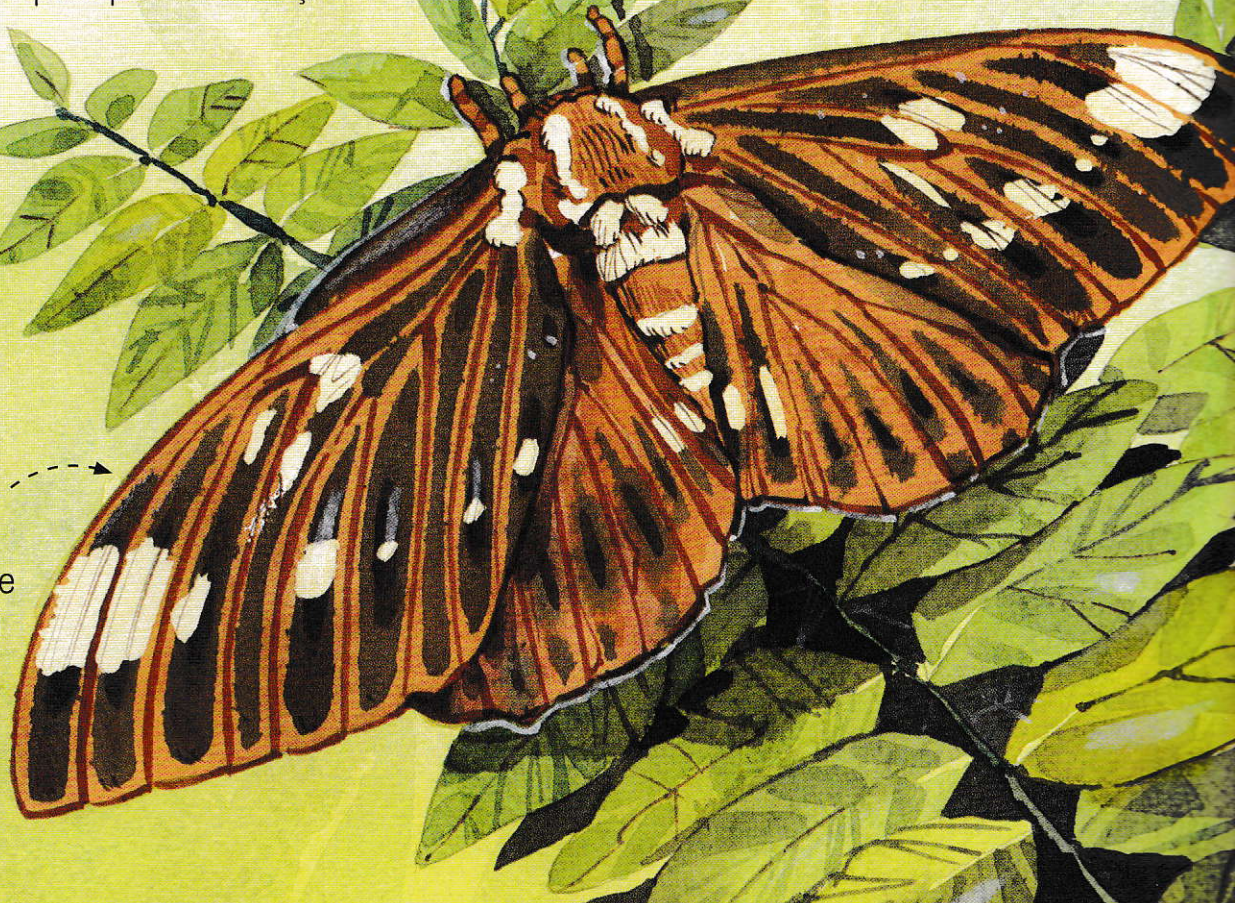

**Fluturele Morpho  
albastru** este unul  
dintre cei mai mari  
fluturi.

**Gândacul rinocer** este foarte puternic. Poate  
să care greutatea de 800 de ori mai mare decât  
cea a corpului lui – ceea ce echivalează cu un  
om care ar duce în spate patru elefanți.

**Fluturele albastru  
pigmeu** este cel mai mic  
fluture din lume.

**Fluturele regal** este  
unul dintre cei mai  
mari fluturi de noapte  
– dar trăiește numai  
o săptămână.

LBRIS | We know books