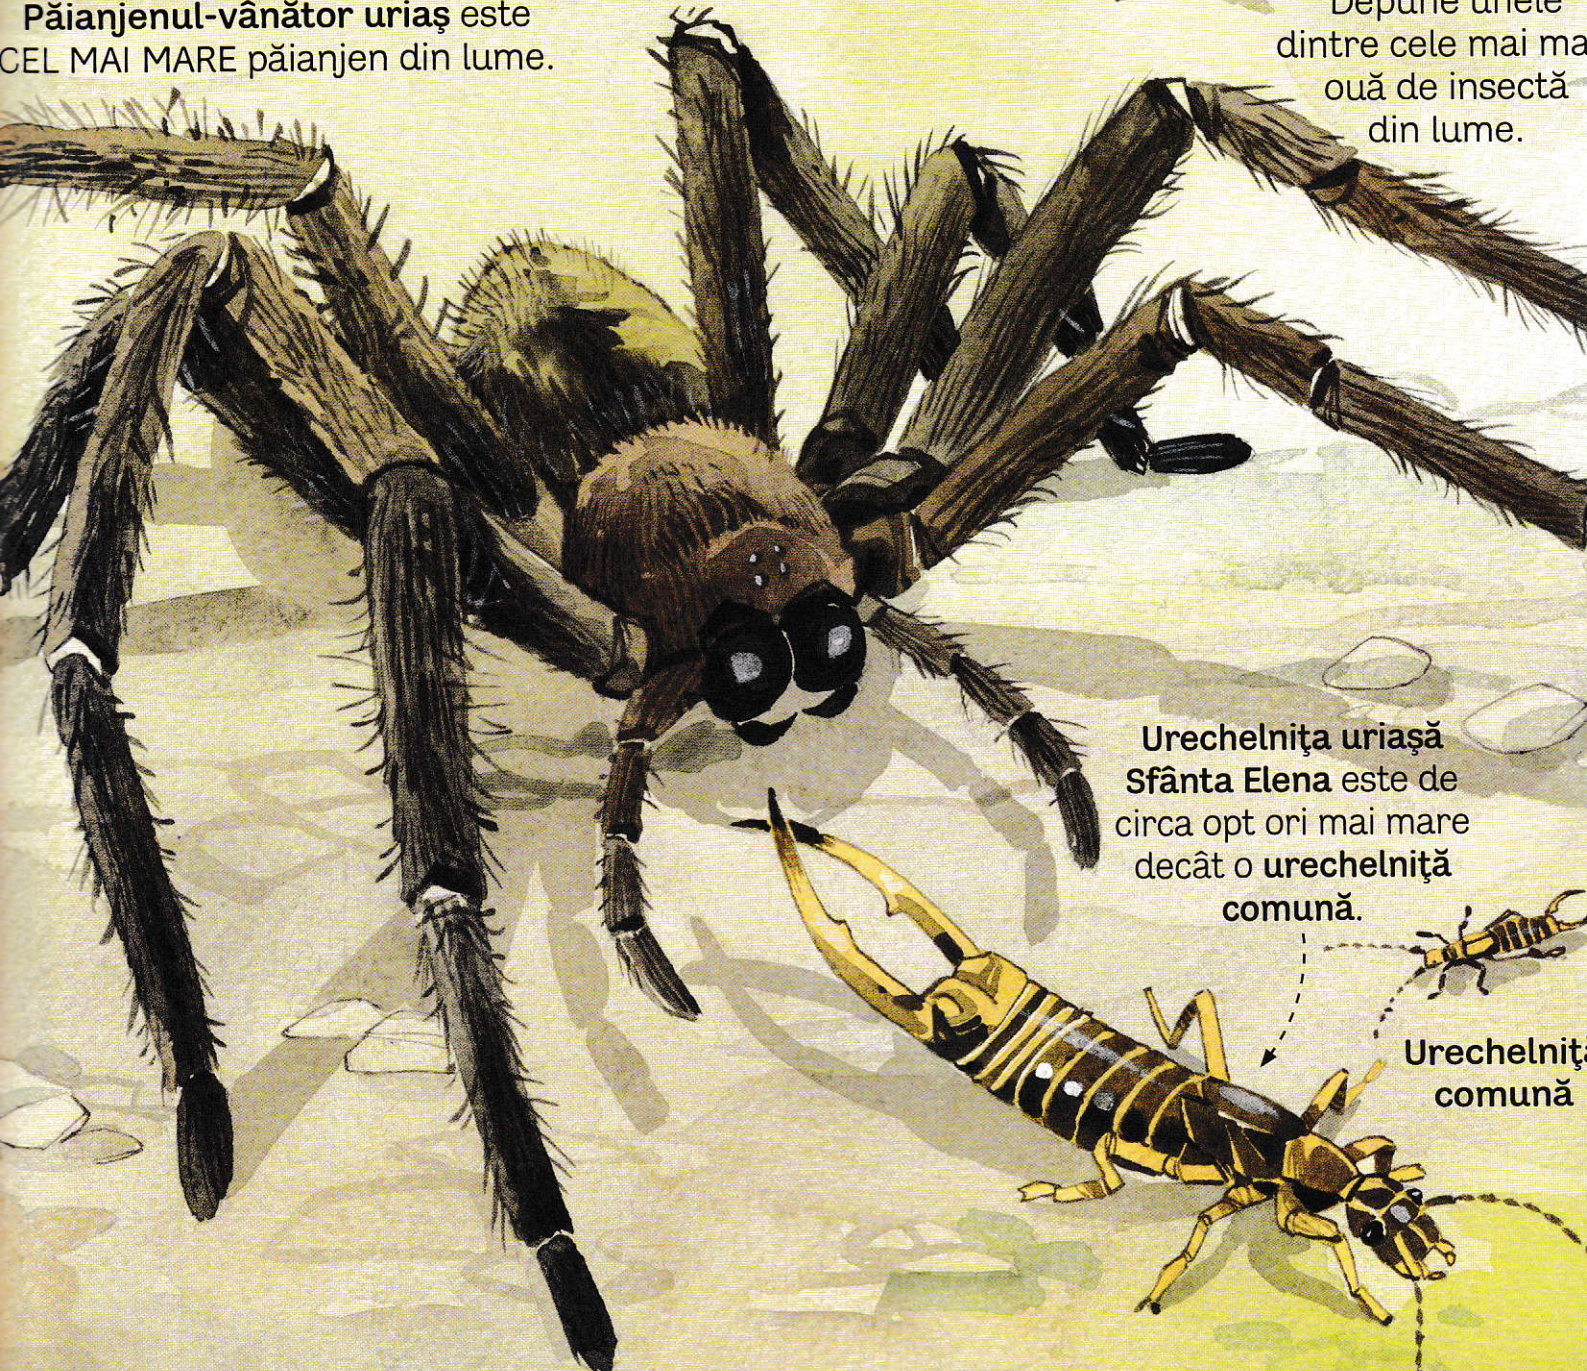

Unele insecte mari își folosesc corpul ca să-i sperie și să-i alunge pe prădători. **Nimfa uriașă a junglei** se ridică pe picioarele din spate și se mișcă agitată.

**Păianjenul-vânător uriaș** este CEL MAI MARE păianjen din lume.

**Fluturele Morpho  
albastru** este unul  
dintre cei mai mari  
fluturi.

**Gândacul rinocer** este foarte puternic. Poate  
să care greutatea de 800 de ori mai mare decât  
cea a corpului lui – ceea ce echivalează cu un  
om care ar duce în spate patru elefanți.

# Aripi minunate

Insectele zburătoare au aripi subțiri, din care bat foarte repede ca să se mențină în aer. Ele se folosesc de aripi ca să-și găsească hrana și să se îndepărteze de pericole.

Muștele uriașe *Mydas* arată ca niște viespi uriașe, așa că nu sunt atacate de alte insecte.

Fluturii de noapte își folosesc antenele plumoase (ca niște pene) ca să-și găsească parteneri.

**Fluturele Atlas este CEA MAI MARE INSECTĂ ZBURĂTOARE din lume.**